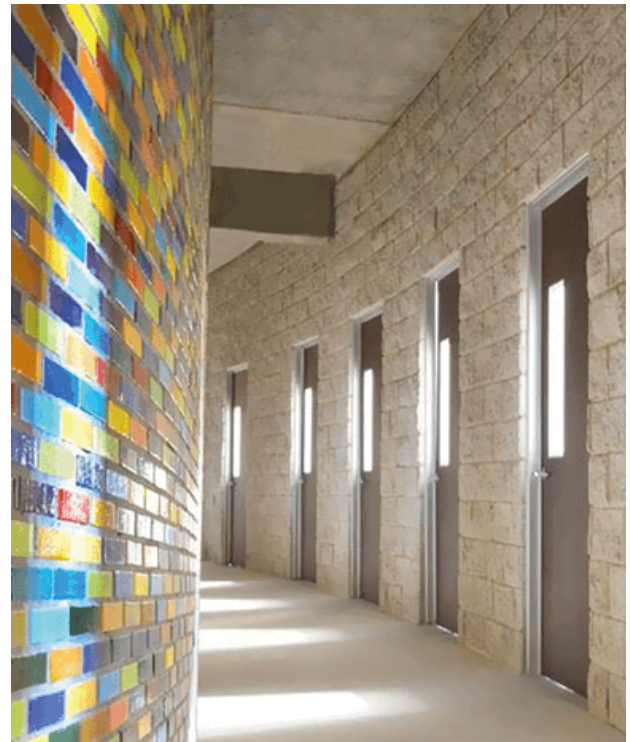

PUERTAS SANITARIAS

Comercializamos puertas sanitarias con accesorios de la más alta calidad, para los sectores; comercial, industrial, escolar y hospitalario.

STEEL CORE

Steel Core es la línea perfecta para tus puertas de uso rudo, con una gran variedad de accesorios, colores y diseños que le permiten adaptarse a cualquier tipo de proyecto.

COLORES DE LÍNEA

- BLANCO 1570
- ALUMINIA 2103
- WALNUT HEGHTS 7965
- SKYLINE WALNUT 7946
- GRIS METALIZADO 2047
- CHAMPAÑA METALIZADO 0220

MODELOS

- ARTE
- SENCILLA
- DOBLE
- CORREDIZA
- PERSONALIZADA

ESTRUCTURA

- SteelCore brinda la máxima seguridad y resistencia para todo tipo de accesos.
- Bastidor tubular galvanizado calibre 18
- Relleno interior Honeycomb
- Acabado de Laminado Compacto de 3mm
- Preparación para diferentes Accesorios
- Perfil perimetral de aluminio