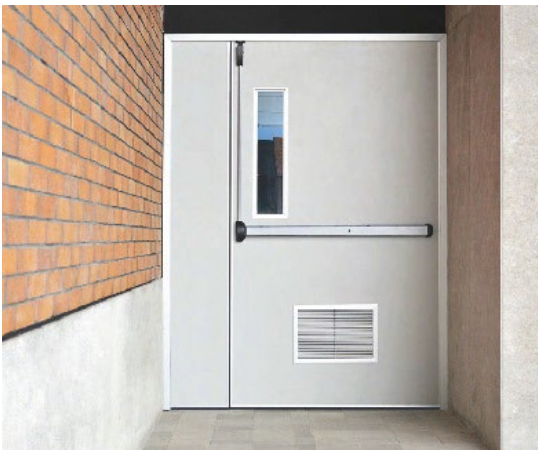

Un barandal de cristal templado a la medida puede añadir elegancia al diseño de su casa. Tanto si desea un aspecto estándar y clásico como algo contemporáneo, tenemos los barandales adecuados para usted.

Los portones de aluminio son la mejor opción para las entradas y los exteriores de las casas. Son ideales para cumplir con las necesidades de seguridad o estética con un aspecto visual limpio, de peso ligero y poco mantenimiento.

TIPOS DE PUERTAS

- BATIENTE
- CORREDIZA
- TEMPLADA
- PIVOTANTE

- CORREDIZA ÁREA
- PLEGABLE
- LOUVER

Tener puertas de aluminio le dará un aspecto más elegante y añadirá belleza a su hogar.

Las puertas de aluminio añaden distinción y combinan con cualquier diseño. Puertas de aluminio y vidrio aptas para cualquier estilo, en cualquier entorno.

PUERTAS SANITARIAS

PUERTAS SANITARIAS

Comercializamos puertas sanitarias con accesorios de la más alta calidad, para los sectores; comercial, industrial, escolar y hospitalario.

STEEL CORE

Steel Core es la línea perfecta para tus puertas de uso rudo, con una gran variedad de accesorios, colores y diseños que le permiten adaptarse a cualquier tipo de proyecto.